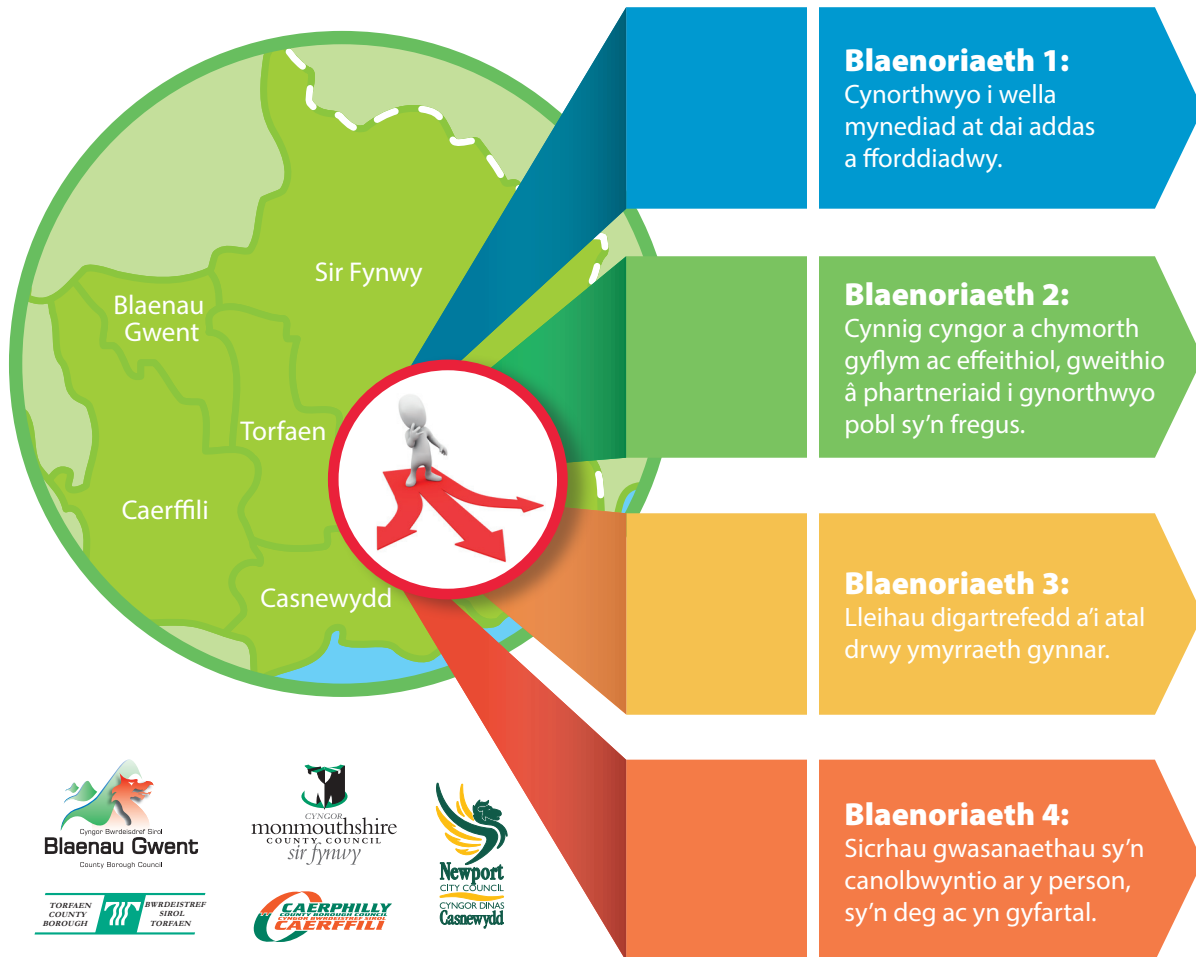

Strategaeth Digartrefedd Gwent 2018 – 2022

GWELEDIGAETH: Mae gan bawb yng Ngwent gartref i fyw ynddo a'r gefnogaeth iawn os bydd ei angen arnynt, i fyw bywyd cyflawn.

CENHADAETH: Cydweithio i oresgyn digartrefedd yng Ngwent.

GWERTHOEDD: Yn Gwrando; Yn Gydweithredol; Yn Arloesol ac Yn Atebol.

Nodau Strategol: